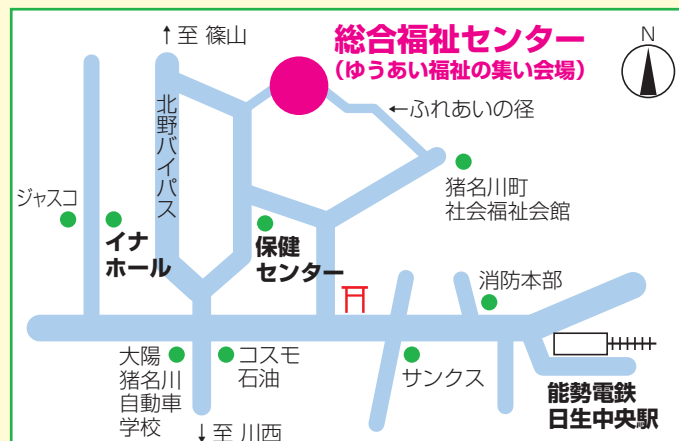

### 障害者福祉センター

- 猪名川町手をつなぐ育成会**  
 パネル展示
- 猪名川町身体障害者福祉会  
 同父母の会・ろうあ協会**  
 パネル展示
- (福)川西市社会福祉協議会  
 かわにしファミリーサポートセンター**  
 ゲームコーナー、パネル展示等
- 希望の家 すばる**  
 喫茶・作業品の販売、パネル展示、  
 体験コーナー
- ふれあいうどん**  
 11:15~ 200食限定

## 参加団体の紹介

### 屋外模擬店 (円形広場前) ※雨天時はドームに変更

- こでまり**  
 くじ引き・金魚すくい等
- 猪名川町身体障害者福祉会父母の会**  
 輪投げ
- どんこうサークル**  
 射的・ハッピーボール
- 猪名川町手をつなぐ育成会**  
 持ち寄りバザー
- (福)ユウカリ福祉会 猪名川園**  
 たこ焼き
- 猪名川町福祉委員会**  
 ジュース・お茶
- つつじが丘 こども鉄道**  
 ミニ鉄道
- (福)正心会 ハピネス川西**  
 綿菓子

## リフト付き巡回バスを運行します

10時~14時の間、30分毎に運行を予定していますが、道路事情により遅れる場合がありますのでご了承ください。

一部ルート、リフト付き巡回バスの運行を予定しています。駐車場が限られていますので巡回バスをご利用ください。

※都合によりイベント内容等が変更となる場合がありますので、ご了承ください。